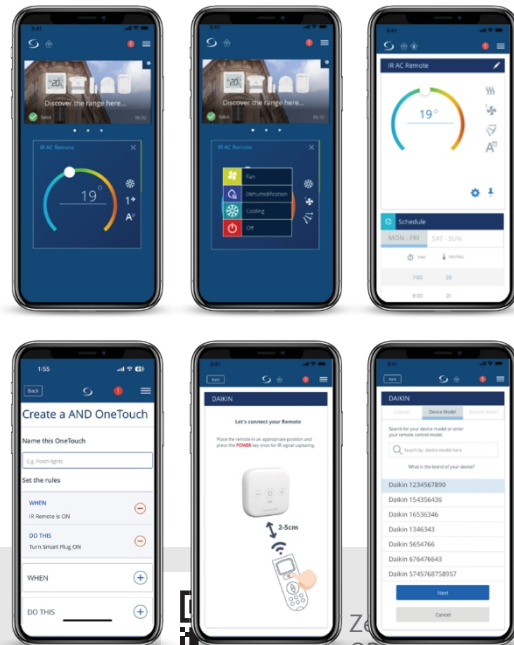

Sterowanie za pomocą aplikacji...

Łatwe sterowanie i monitorowanie z telefonu.

Za
QR, aby
wyświetlić
produkt na
stronie
internetowej

zigbee

**UK
CA**

Tel: 01226 323961

E-mail: sales@saluscontrols.com/gb

saluscontrols.com/gb